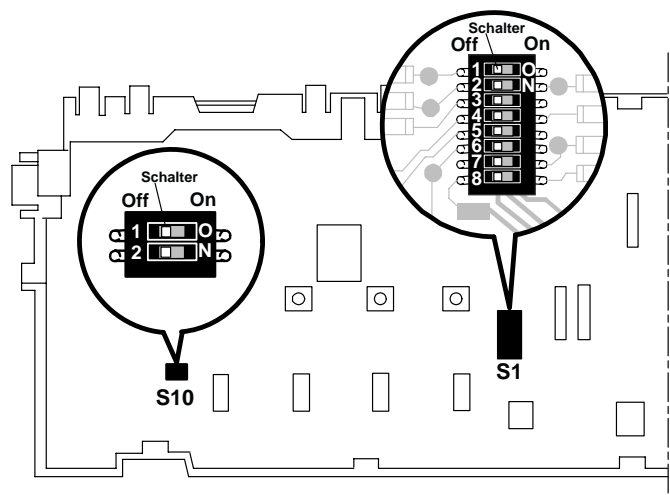

**S1 pour Bosch**

Interrupteur n°			Touches sur bandeau	Sélecteur vitesse
4	5	6		
on	on	on	court/intensif	ACP non
on	on	off	sélection vitesse	ACP non
on	off	on	niveau plus	ACP non
on	off	on	court/intensif	sélection vitesse ACP non
on	on	on	niveau plus	sélection vitesse ACP non
on	on	off	niveau plus	court/intensif ACP non
on	on	on	niveau plus	court/intensif sélection vitesse ACP non
off	on	off	repassage facile	court/intensif oui
off	off	on	court/intensif	niveau plus oui
off	on	off	repassage facile	niveau plus court/intensif oui

**S1 pour Balay, Pitsos, Constructa**

Interrupteur n°			Touches sur bandeau	Sélecteur vitesse
4	5	6		
on	on	on	sélection vitesse	ACP non
on	on	off	court/intensif	ACP non
on	on	on	court/intensif	sélection vitesse ACP non
on	off	on	niveau plus	sélection vitesse ACP non
on	off	off	niveau plus	court/intensif ACP non
on	on	on	niveau plus	court/intensif sélection vitesse ACP non
off	on	on	niveau plus	court/intensif oui
off	on	off	antifroissage	niveau plus court/intensif oui

**Attention!**

Respecter les prescriptions de manipulation. Composants électrostatiques dangereux !

**S10**

S10	Interrupteur n°	
	1	2
Siemens	on	off
Bosch, Balay, Pitsos	off	on

**S1 Variantes essorage**

Interrupteur n°			Vitesse essorage t/min
1	2	3	
on	on	on	1400
on	on	off	1300
on	off	on	1200
on	off	off	1100
off	on	on	900 / 1000
off	off	on	700 / 800
off	off	off	600 / 650

**S1 Variante eau chaude / aquastop**

Interrupteur n°		Interrupteur n°		
7	Variante eau chaude / aquastop	8	Variante commerciale	
	Standard ou aquastop		Siemens	off
	Eau chaude		Bosch	on

Transporter les modules uniquement dans leur emballage d'origine!