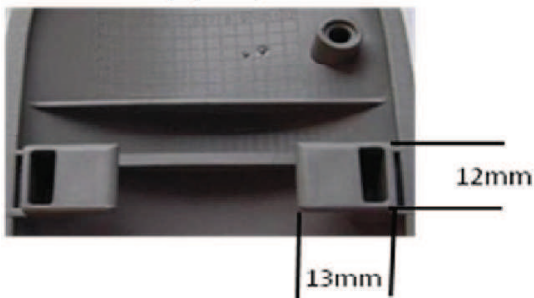

Tambour à virole pliée

(4812 418 18525)

Tambour à virole soudée

(4801 111 02097)

Aube unitaire: **4812 418 48766** (4619 702 20148)

Aube unitaire: **4801 111 01778** (4619 702 20141)

Kit 3 aubes: **4812 418 48765** (4619 702 24371)