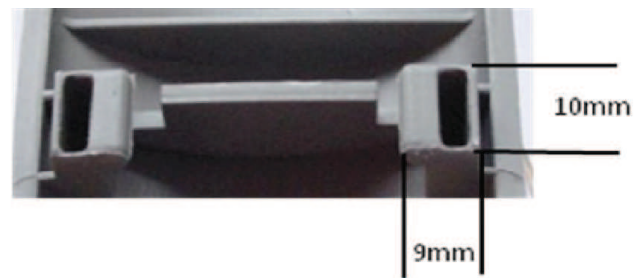

Tambour à virole pliée

(4812 418 18525)

Tambour à virole soudée

(4801 111 02097)

Aube unitaire: **4812 418 48766** (4619 702 20148)

Aube unitaire: **4801 111 01778** (4619 702 20141)

Kit 3 aubes: **4812 418 48765** (4619 702 24371)