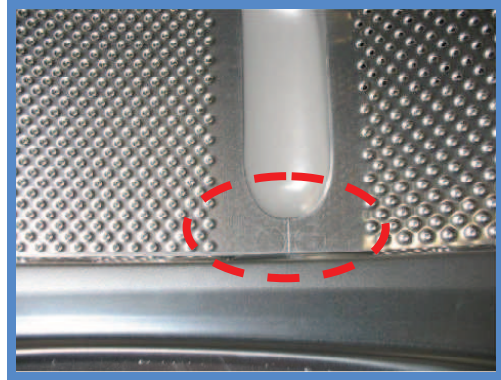

Tambour à virole soudée

(4801 111 02097)