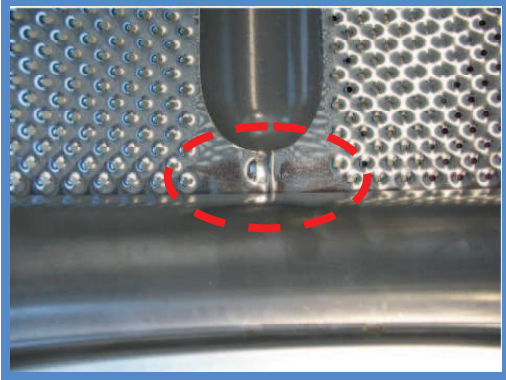

TAMBOURS 9-10-11 Kg

Tambour à virole pliée

(4812 418 18525)