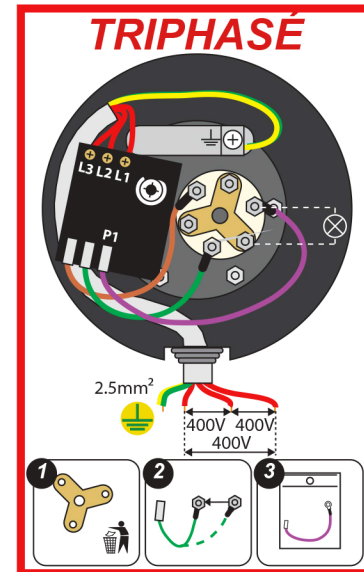

Branchement résistances et thermostats chauffe-eau

Thermoplongeur

Stéatite

STAB PTEC
HPC
ZEN