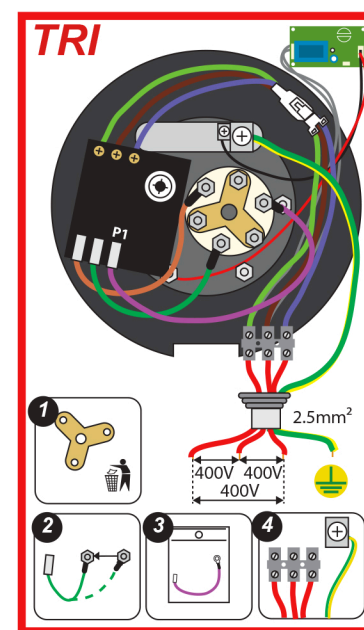

Branchement résistances et thermostats chauffe-eau

Thermoplongeur

Stéatite

STAB PTEC
HPC
ZEN