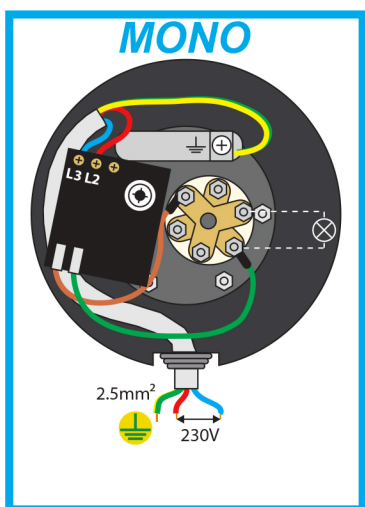

Branchement résistances et thermostats chauffe-eau

Thermoplongeur

Stéatite

STAB PTEC
HPC
ZEN