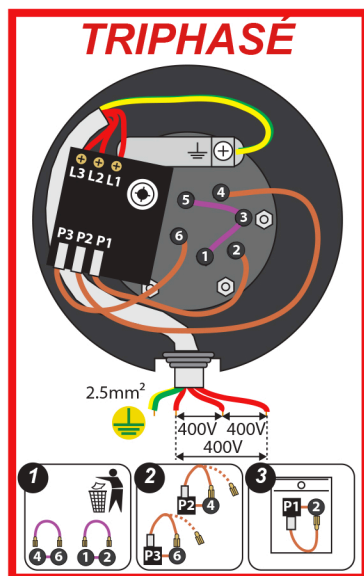

Branchement résistances et thermostats chauffe-eau

Thermoplongeur

Stéatite

STAB PTEC
HPC
ZEN