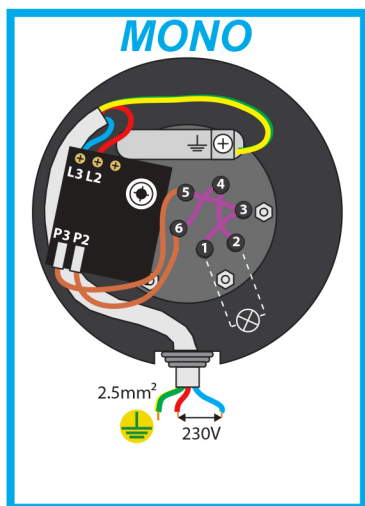

Branchement résistances et thermostats chauffe-eau

Thermoplongeur

Stéatite

STAB PTEC
HPC
ZEN