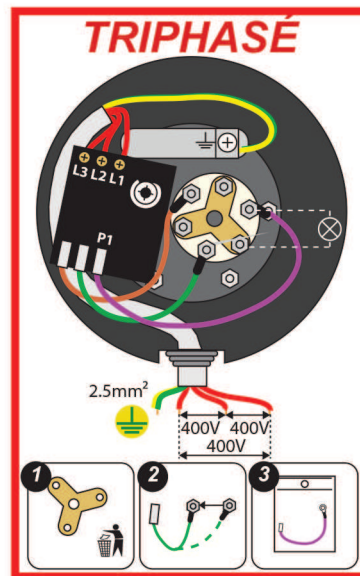

Branchement résistances et thermostats chauffe-eau

Thermoplongeur

Stéatite

STAB PTEC
HPC
ZEN