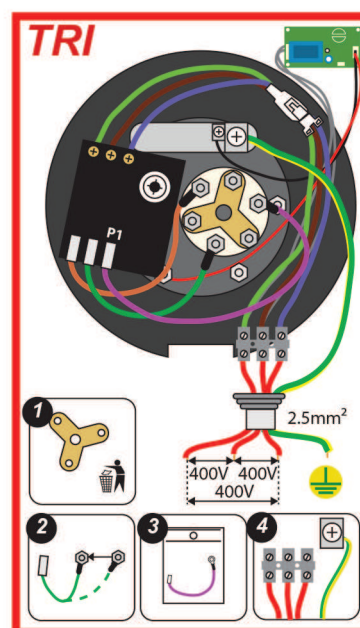

Branchement résistances et thermostats chauffe-eau

Thermoplongeur

Stéatite

STAB PTEC
HPC
ZEN