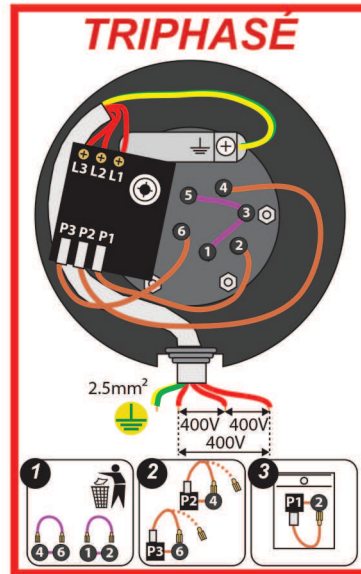

Branchement résistances et thermostats chauffe-eau

Thermoplongeur

Stéatite

STAB PTEC
HPC
ZEN