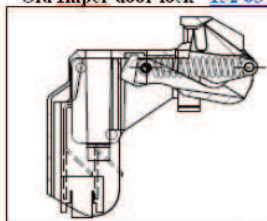

VERROUILLAGE DE PORTE

DESCRIPTION :

Sur les lave-vaisselle produits dans l'usine PLV Zarow, un nouveau système de verrouillage de porte appelé Verrouillage de porte « Global » (= international) sera graduellement introduit (« international » car le même concept est également utilisé en Amérique du Nord). Cette mise en place a démarré la 26^e semaine 2009 et s'achèvera à la fin 2010.

Nouveau verrouillage de porte « Global »

New Global Door Lock [1113150104](#)

Ancien verrouillage de porte « Imper »

Old Imper door lock [152 637 7088](#)

Le verrouillage de porte « Global » a été mis en place pour améliorer la performance par rapport à l'ancien verrouillage de porte :