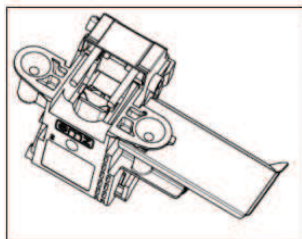

VERROUILLAGE DE PORTE

DESCRIPTION :

Sur les lave-vaisselle produits dans l'usine PLV Zarow, un nouveau système de verrouillage de porte appelé Verrouillage de porte « Global » (= international) sera graduellement introduit (« international » car le même concept est également utilisé en Amérique du Nord). Cette mise en place a démarré la 26^e semaine 2009 et s'achèvera à la fin 2010.

Nouveau verrouillage de porte « Global »

New Global Door Lock [1113150104](#)

Ancien verrouillage de porte « Imper »

Old Imper door lock [152 637 7088](#)

Le verrouillage de porte « Global » a été mis en place pour améliorer la performance par rapport à l'ancien verrouillage de porte :

- plus solide d'un point de vue mécanique
- si le verrouillage de porte a basculé en position fermée pendant que la porte est ouverte, le verrouillage de porte « Global » se fermera à nouveau et la situation reviendra à la normale (« auto-rétablissement »).
- Les forces de traction sont maintenues sur une distance plus longue pour offrir une meilleure tolérance en position verrouillage.