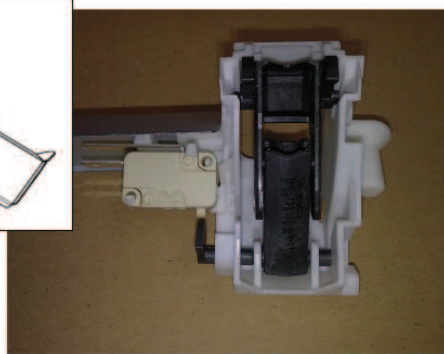

VERROUILLAGE DE PORTE

DESCRIPTION :

Sur les lave-vaisselle produits dans l'usine PLV Zarow, un nouveau système de verrouillage de porte appelé Verrouillage de porte « Global » (= international) sera graduellement introduit (« international » car le même concept est également utilisé en Amérique du Nord). Cette mise en place a démarré la 26^e semaine 2009 et s'achèvera à la fin 2010.

Nouveau verrouillage de porte « Global »

New Global Door Lock [1113150104](#)

Ancien verrouillage de porte « Imper »

Old Imper door lock [152 637 7088](#)

Le verrouillage de porte « Global » a été mis en place pour améliorer la performance par rapport à l'ancien verrouillage de porte :

- plus solide d'un point de vue mécanique
- si le verrouillage de porte a basculé en position fermée pendant que la porte est ouverte, le verrouillage de porte « Global » se fermera à nouveau et la situation reviendra à la normale (« auto-rétablissement »).
- Les forces de traction sont maintenues sur une distance plus longue pour offrir une meilleure tolérance en position verrouillage.