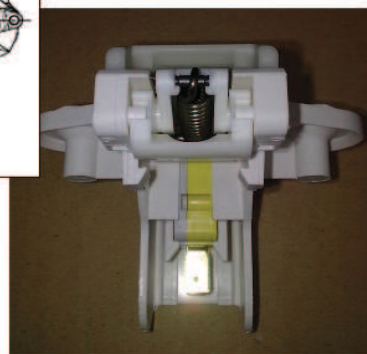

VERROUILLAGE DE PORTE

DESCRIPTION :

Sur les lave-vaisselle produits dans l'usine PLV Zarow, un nouveau système de verrouillage de porte appelé Verrouillage de porte « Global » (= international) sera graduellement introduit (« international » car le même concept est également utilisé en Amérique du Nord). Cette mise en place a démarré la 26^e semaine 2009 et s'achèvera à la fin 2010.

Nouveau verrouillage de porte « Global »

New Global Door Lock [1113150104](#)

Ancien verrouillage de porte « Imper »

Old Imper door lock [152 637 7088](#)

Le verrouillage de porte « Global » a été mis en place pour améliorer la performance par rapport à l'ancien verrouillage de porte :

- plus solide d'un point de vue mécanique
- si le verrouillage de porte a basculé en position fermée pendant que la porte est ouverte, le verrouillage de porte « Global » se fermera à nouveau et la situation reviendra à la normale (« auto-rétablissement »).
- Les forces de traction sont maintenues sur une distance plus longue pour offrir une meilleure tolérance en position verrouillage.