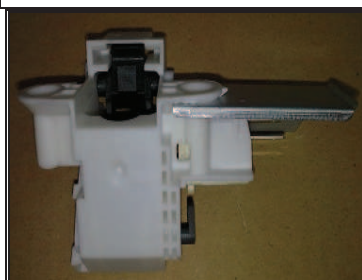

SOLUTION:

En raison de la performance supérieure du verrouillage de porte « Global », tout remplacement des verrouillages de porte doit être effectué à l'aide du Nouveau Verrouillage de porte « Global » (voir la liste PNC).

NUMÉRO DE PIÈCE DE RECHANGE:

Ancien code de pièce de rechange	Nouveau code de pièce de rechange	Description
1526377088	1113150104	Verrouillage de porte

MODÈLES CONCERNÉS :

	PNC	Dénomination de la marque / du modèle		PNC	Dénomination de la marque / du modèle
1	911513017	ZANUSSI ZDF3011 E	60	911519101	ZANUSSI ZDF2020 UK
2	911513018	ZANUSSI ZDF3011X E	61	911519105	ZANUSSI ZDF2025 A
3	911513019	ZANUSSI ZDF3012 E	62	911519107	ZOPPAS PDF1000 IT
4	911513020	ZANUSSI ZDF3012X E	63	911519108	CURTISS PLV1249D F
5	911513021	ZANUSSI ZDF3020 UK	64	911519109	FAURE FDF2026 F
6	911513022	ZANUSSI ZDF3020N UK	65	911539009	ZAN ZDT200 B-GR-LX-N
7	911513023	ZANUSSI ZDF3010 NL	66	911539011	ELUX ESL63010 IT-N-E
8	911513025	ZANUSSI ZDF3010X E	67	911539012	ELUX ESL63010 UK
9	911513026	ZANUSSI ZDF3020 B,P	68	911539017	JUNO-ELUX JSL36013 D
10	911513028	ZANUSSI ZDF3020S B,L	69	911539020	ZANUSSI ZDT101 D-A/E
11	911513029	ZAN.ZDF3020X OEE,PL,	70	911539023	PROGRESS PV1530 D
12	911513032	ZANUSSI ZDF3020S UK	71	911539024	M-SYSTEM MVW651 NL
13	911513034	FAURE FDF3020 F	72	911539025	ZANKER ZKV1530 D
14	911513035	FAURE FDF3020S F	73	911539027	ETNA AFI8523ZT/E08 N
15	911515023	ZANUSSI ZDF312 B-GR	74	911539028	ETNA AFI8525ZT/E09 N
16	911515024	ZANUSSI ZDF312S B	75	911539029	REX-ELUX TT400 IT
17	911515034	FAURE FDF314S F	76	911539030	ZANUSSI ZDT111 EUROP
18	911515038	FAURE FDF308 F	77	911539033	FAU LVT200 F
19	911515039	DISHLEX DX203WK AUS	78	911539034	AEG-ELUX F35020VI D
20	911515040	DISHLEX DX203SK AUS	79	911539035	IKEA RENLIG DW60
21	911515041	IDEAL IZDF315 EGYPT	80	911539036	IKEA RENLIG DW60 U
22	911516008	ZOPPAS PDF501 IT	81	911539037	IKEA RENLIG DW60 C
23	911516011	ZOPPAS PDF501X IT	82	911539038	PELGRIM GVW537RVS/P0
24	911516014	FAURE FDF503 F	83	911539039	PELGRIM GVW552RVS/P0
25	911516023	ZANUSSI ZDF6745 CH	84	911539040	ZAN ZDT41 ITALY
26	911516024	ZANUSSI ZDF510 P	85	911539041	ZANUSSI ZDT41 UK
27	911516027	DISHLEX DX301WK AUS	86	911539042	ELUX ESL63010 ISRAEL